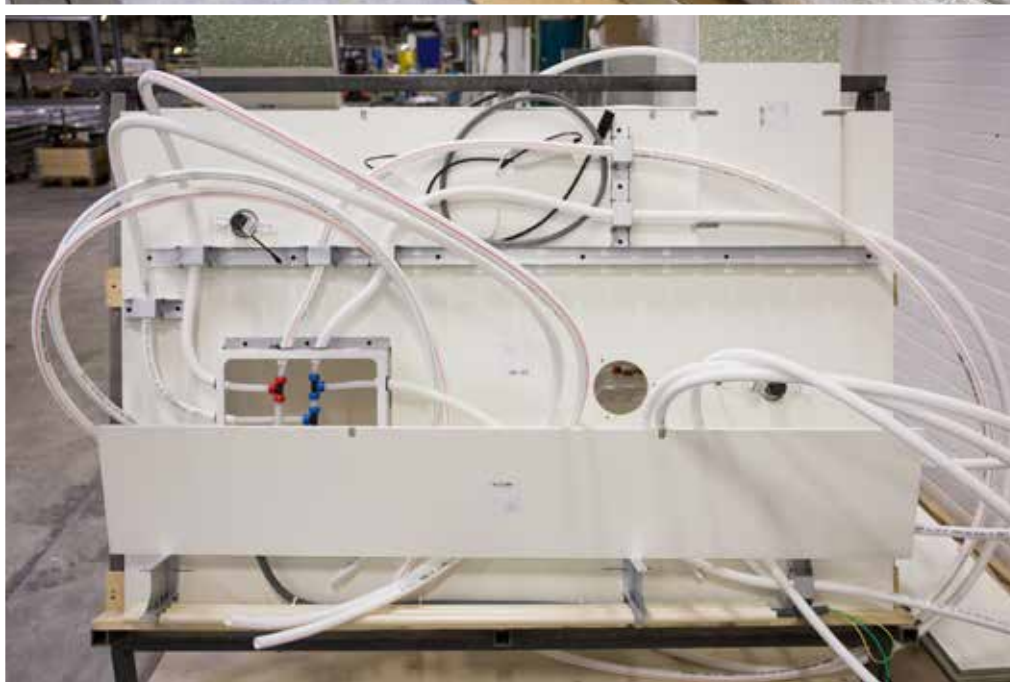

 **ISOLAMIN**
By PartGroup

Modulbredder med full kompatibilitet:

3 500 mm

Konstruktion: Stålstomme

Självbärande: Upp till fyra våningar. på site.

- ➔ Hög leveranssäkerhet
- ➔ Tidsbesparande
- ➔ Kostnadseffektivt
- ➔ Hög och jämn kvalitet
- ➔ Minimerar mängden avfall
- ➔ Hög komfort
- ➔ Projektanpassad inredning

**Våtgrupper och schakt
samlat till en modul:**

- Rationell hantering på plats.
- Kan spegelvändas så schakt hamnar tillsammans.

GRUNDMODUL 1 r o k (23,5m²)
GRUNDMODUL + SOVMODUL 2 r o k (47m²)
Yteffektiv planlösning, våtgrupper och schakt
samlat i en modultyp med bredd 3 500 mm.