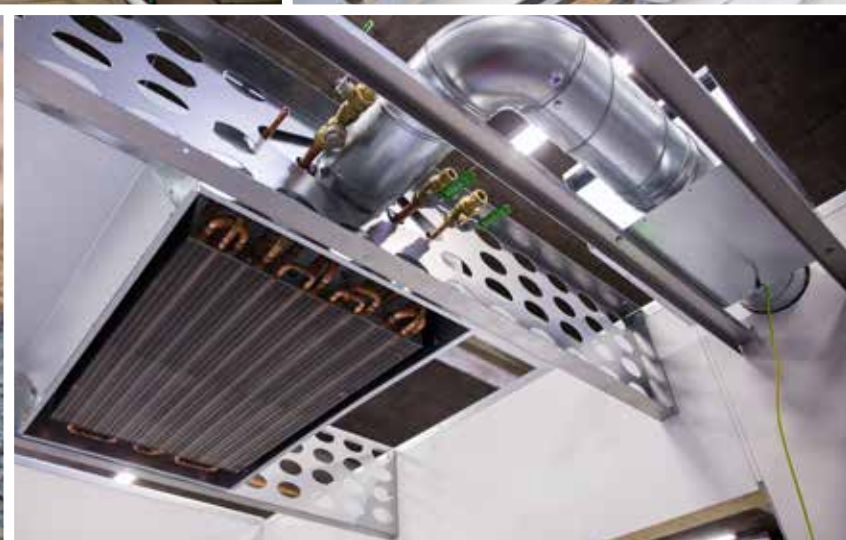

**Våtgrupper och schakt
samlat till en modul:**

- Rationell hantering på plats.
- Kan spegelvändas så schakt hamnar tillsammans.

GRUNDMODUL 1 r o k (23,5m²)
GRUNDMODUL + SOVMODUL 2 r o k (47m²)
Yteffektiv planlösning, våtgrupper och schakt
samlat i en modultyp med bredd 3 500 mm.