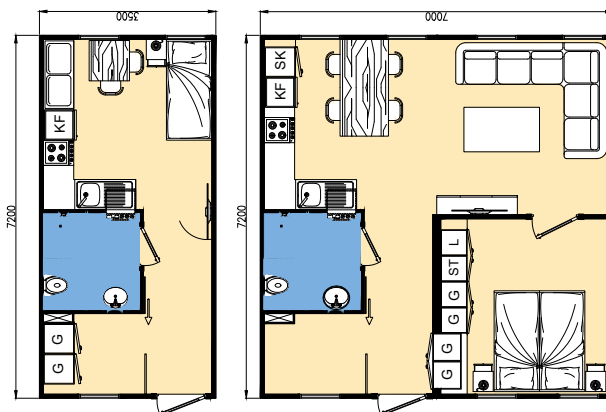

 **ISOLAMIN**
By PartGroup

Modulbredder med full kompatibilitet:

3 500 mm

Konstruktion: Stålstomme

Självbärande: Upp till fyra våningar. på site.

- ➔ Hög leveranssäkerhet
- ➔ Tidsbesparande
- ➔ Kostnadseffektivt
- ➔ Hög och jämn kvalitet
- ➔ Minimerar mängden avfall
- ➔ Hög komfort
- ➔ Projektanpassad inredning

**Våtgrupper och schakt
samlat till en modul:**

- Rationell hantering på plats.
- Kan spegelvändas så schakt hamnar tillsammans.

GRUNDMODUL 1 r o k (23,5m²)
GRUNDMODUL + SOVMODUL 2 r o k (47m²)
Yteffektiv planlösning, våtgrupper och schakt
samlat i en modultyp med bredd 3 500 mm.