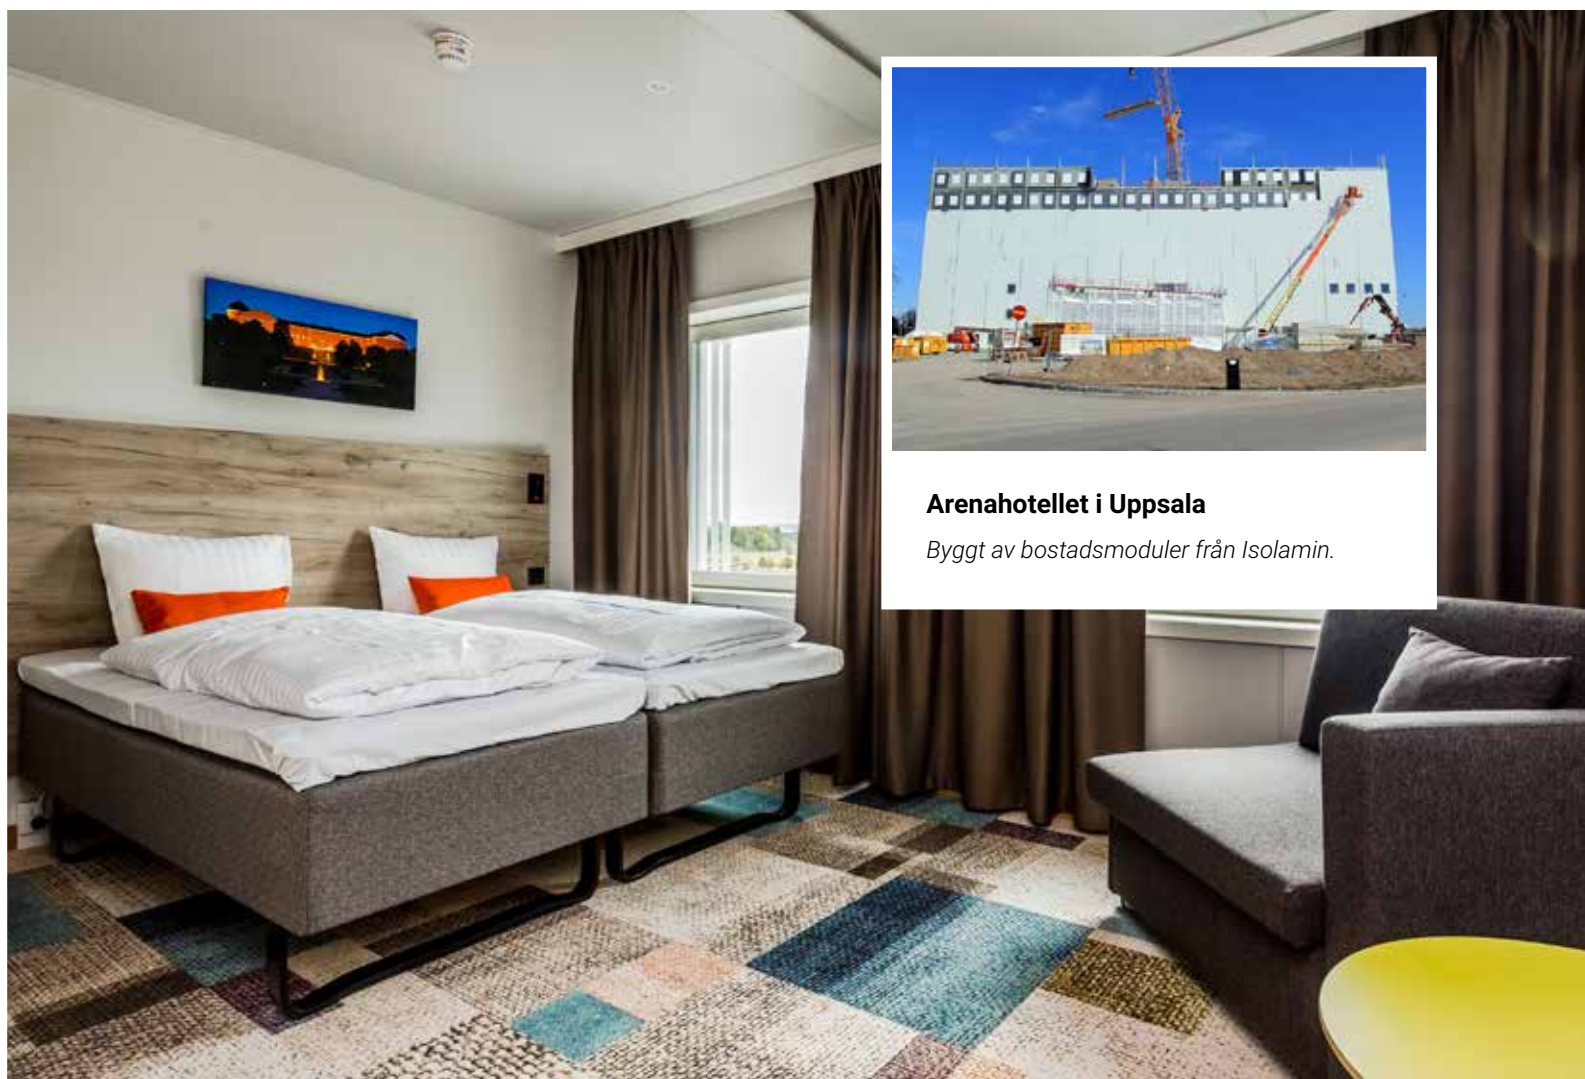

Arenahotellet i Uppsala

Byggt av bostadsmoduler från Isolamin.