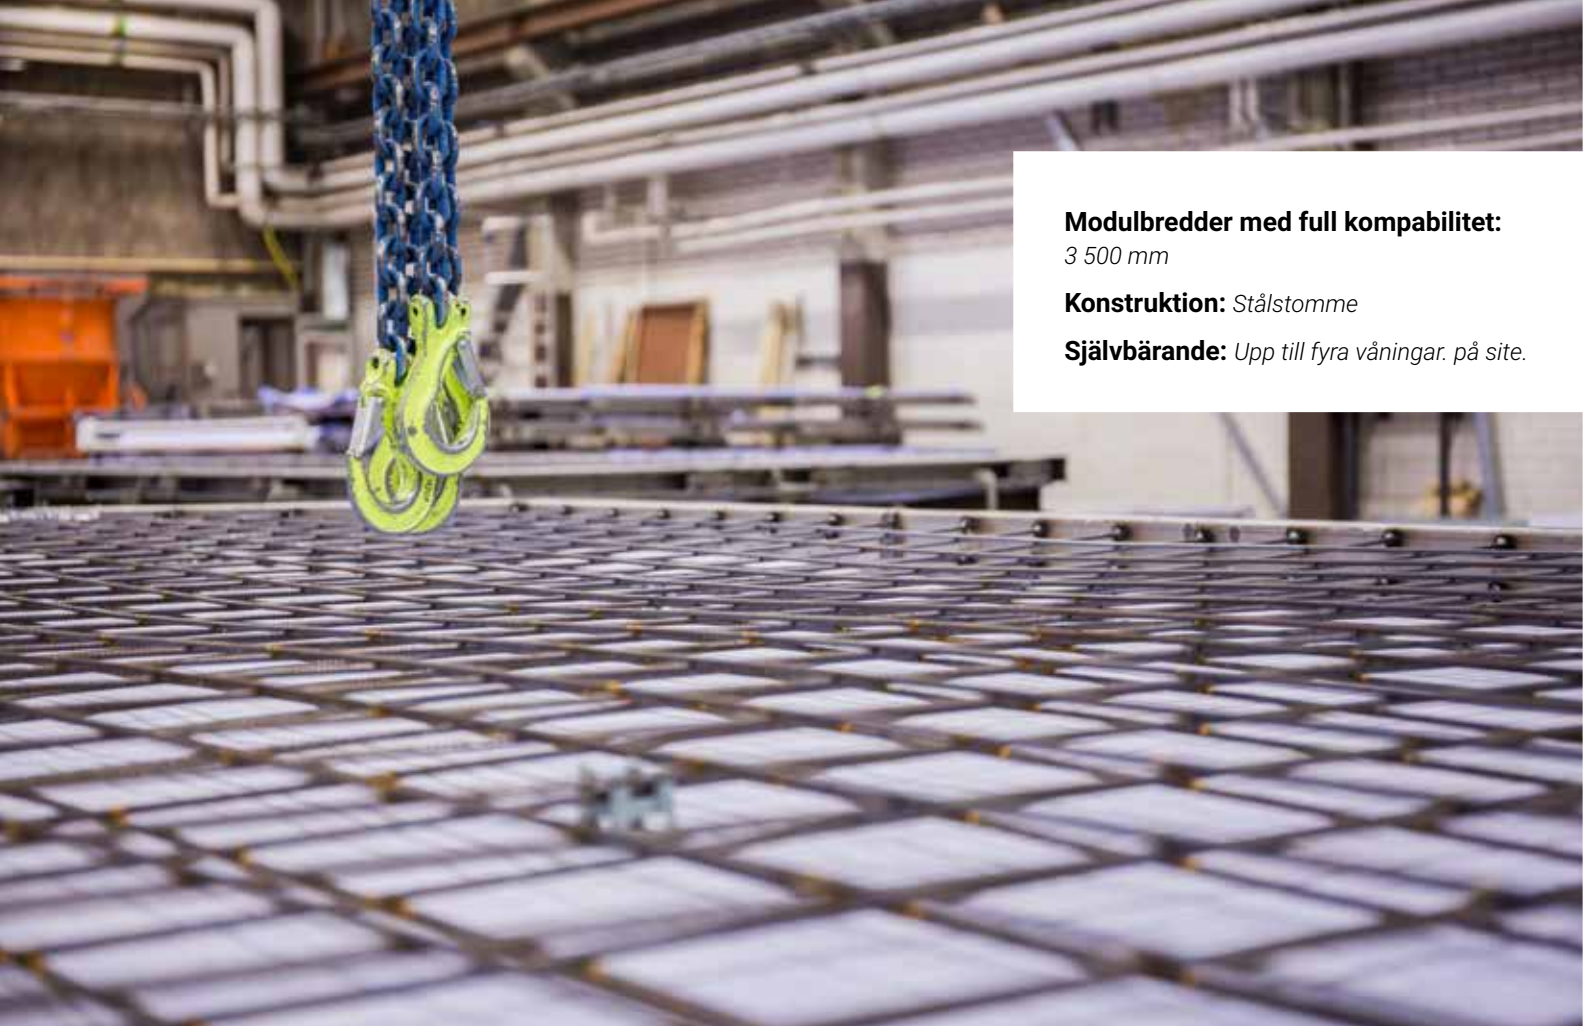

Moduler från Isolamin minskar byggtiden och ökar kvaliteten på Er byggnad.

Isolamins system
för bostadsmoduler

Kompleta rum direkt från fabrik.

Vi erbjuder marknaden bostadsmoduler producerade under kontrollerade former i industriell miljö. Lyft dem på plats anslut el, vatten och avlopp i schakt. Det är allt som behövs.

 **ISOLAMIN**
By PartGroup

Modulbredder med full kompatibilitet:

3 500 mm

Konstruktion: Stålstomme

Självbärande: Upp till fyra våningar. på site.

- ➔ Hög leveranssäkerhet
- ➔ Tidsbesparande
- ➔ Kostnadseffektivt
- ➔ Hög och jämn kvalitet
- ➔ Minimerar mängden avfall
- ➔ Hög komfort
- ➔ Projektanpassad inredning

**Våtgrupper och schakt
samlat till en modul:**

- Rationell hantering på plats.
- Kan spegelvändas så schakt hamnar tillsammans.

GRUNDMODUL 1 r o k (23,5m²)
GRUNDMODUL + SOVMODUL 2 r o k (47m²)
Yteffektiv planlösning, våtgrupper och schakt
samlat i en modultyp med bredd 3 500 mm.